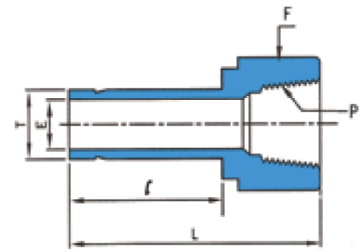

Female Adapter

Metric Range

Part No	Tube O.D. T mm	P* (NPT)	E min	Width Across Flat	l	L
				F mm		
3ATPF2 - MM	3	1/8	1.8	14	13.15	31.15
6ATPF2 - MM	6	1/8	4.6	14	15.75	32.50
6ATPF4 - MM	6	1/4	4.6	19	15.75	37.10
8ATPF4 - MM	8	1/4	6.3	19	16.50	37.60
10ATPF4 - MM	10	1/4	7.7	19	17.50	38.10
10ATPF6 - MM	10	3/8	7.7	22	17.50	40.10
10ATPF8 - MM	10	1/2	7.7	27	17.50	46.50
12ATPF4 - MM	12	1/4	9.1	19	23.50	43.70
12ATPF6 - MM	12	3/8	9.1	22	23.50	46.00
12ATPF8 - MM	12	1/2	9.1	27	23.50	52.30
18ATPF12 - MM	18	3/4	13.9	32	24.90	54.80